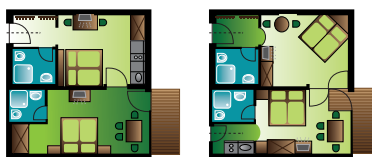

FINDELEBENSENERGIE.

ZIMMER

Unsere Zimmer sind nach dem 3-Sterne-Standard für Pensionen ausgestattet.

- 🌿 Dusche oder Bad / WC
- 🌿 Kabel-TV mit 25 Programmen
- 🌿 Wertsafe
- 🌿 WLAN
- 🌿 Telefon
- 🌿 Sitzecke
- 🌿 Balkon

APPARTEMENTS

Auf unserem Erlebnisbauernhof stehen für Sie 7 Ferienwohnungen in 4 Kategorien von **2 Personen bis 6 Personen** zur Auswahl. Ausstattung:

- 🌿 Einbauküche mit Kühlschrank
- 🌿 Backofen, Mikrowelle, Geschirrspüler
- 🌿 Kaffeemaschine, Geschirr
- 🌿 gemütliche Sitzecke
- 🌿 Kabel-TV mit 25 Programmen
- 🌿 WLAN, Telefon, Wertsafe
- 🌿 Dusche oder Bad / WC
- 🌿 Wohnschlafzimmer
- 🌿 teilweise abgetrenntes Zimmer mit zwei Einzelbetten
- 🌿 Balkon

APPARTEMENT ALMROSE | A
für 2-3 Personen auf 32 m²

APPARTEMENT BLÜTENZAUBER | B¹
für 2-4 Personen auf 45 m²

APPARTEMENT BLÜTENZAUBER | B²
für 2-4 Personen auf 42 m²

APPARTEMENT KLEEBLATT | C
für 2-4 Personen auf 42 m²

APPARTEMENT SILBERDISTEL | D
für 4-6 Personen auf 62 m²

Wichtige Informationen über Ausstattung, Stornobedingungen und vieles mehr können sie auf unserer Website unter www.ladestathof.at finden.

APP | A

APP | B¹ + B²

APP | C

APP | D