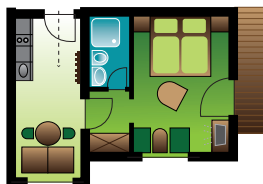

FINDELEBENSENERGIE.

ZIMMER

Unsere Zimmer sind nach dem 3-Sterne-Standard für Pensionen ausgestattet.

- 🌿 Dusche oder Bad / WC
- 🌿 Kabel-TV mit 25 Programmen
- 🌿 Wertsafe
- 🌿 WLAN
- 🌿 Telefon
- 🌿 Sitzecke
- 🌿 Balkon

APPARTEMENTS

Auf unserem Erlebnisbauernhof stehen für Sie 7 Ferienwohnungen in 4 Kategorien von **2 Personen bis 6 Personen** zur Auswahl. Ausstattung:

- 🌿 Einbauküche mit Kühlschrank
- 🌿 Backofen, Mikrowelle, Geschirrspüler
- 🌿 Kaffeemaschine, Geschirr
- 🌿 gemütliche Sitzecke
- 🌿 Kabel-TV mit 25 Programmen
- 🌿 WLAN, Telefon, Wertsafe
- 🌿 Dusche oder Bad / WC
- 🌿 Wohnschlafzimmer
- 🌿 teilweise abgetrenntes Zimmer mit zwei Einzelbetten
- 🌿 Balkon

APPARTEMENT ALMROSE | A
für 2-3 Personen auf 32 m²

APPARTEMENT BLÜTENZAUBER | B¹
für 2-4 Personen auf 45 m²

APPARTEMENT BLÜTENZAUBER | B²
für 2-4 Personen auf 42 m²

APPARTEMENT KLEEBLATT | C
für 2-4 Personen auf 42 m²

APPARTEMENT SILBERDISTEL | D
für 4-6 Personen auf 62 m²

Wichtige Informationen über Ausstattung, Stornobedingungen und vieles mehr können sie auf unserer Website unter www.ladestathof.at finden.

APP | A